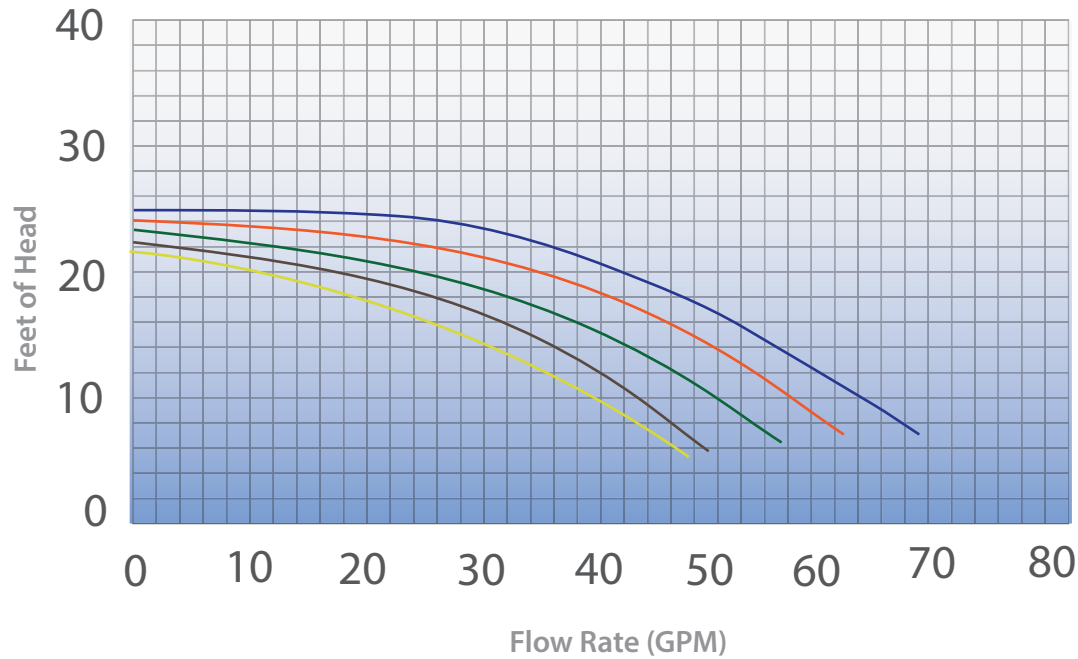

### Circulate Setting

### Vacuum Setting

- EP-1 ■
- EP-2 ■
- EP-4 ■
- EP-6 ■
- EP-8 ■

Model	True HP	Rated HP	Voltage	Circulate Amps	Vacuum Amps	Circulate Watts
EP-1	1.25	.75	115	2.2	12.4	0.23
EP-2	1.25	.75	230	1.0	6.0	0.23
EP-4	1.65	1.0	230	1.4	7.4	0.32
EP-6	2.20	1.5	230	1.6	10.0	0.37
EP-8	2.60	2.0	230	1.8	11.0	0.41