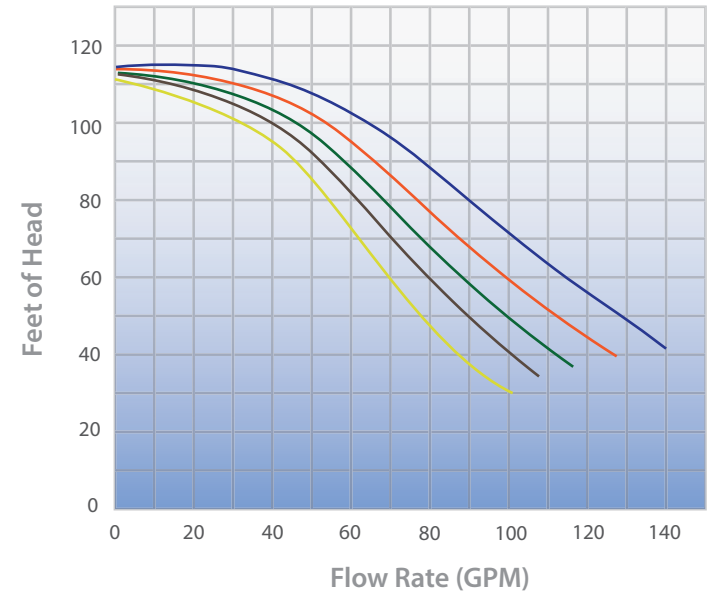

### Circulate Setting

### Vacuum Setting

- EP-1 ■
- EP-2 ■
- EP-4 ■
- EP-6 ■
- EP-8 ■

Model	True HP	Rated HP	Voltage	Circulate Amps	Vacuum Amps	Circulate Watts
EP-1	1.25	.75	115	2.2	12.4	0.23
EP-2	1.25	.75	230	1.0	6.0	0.23
EP-4	1.65	1.0	230	1.4	7.4	0.32
EP-6	2.20	1.5	230	1.6	10.0	0.37
EP-8	2.60	2.0	230	1.8	11.0	0.41